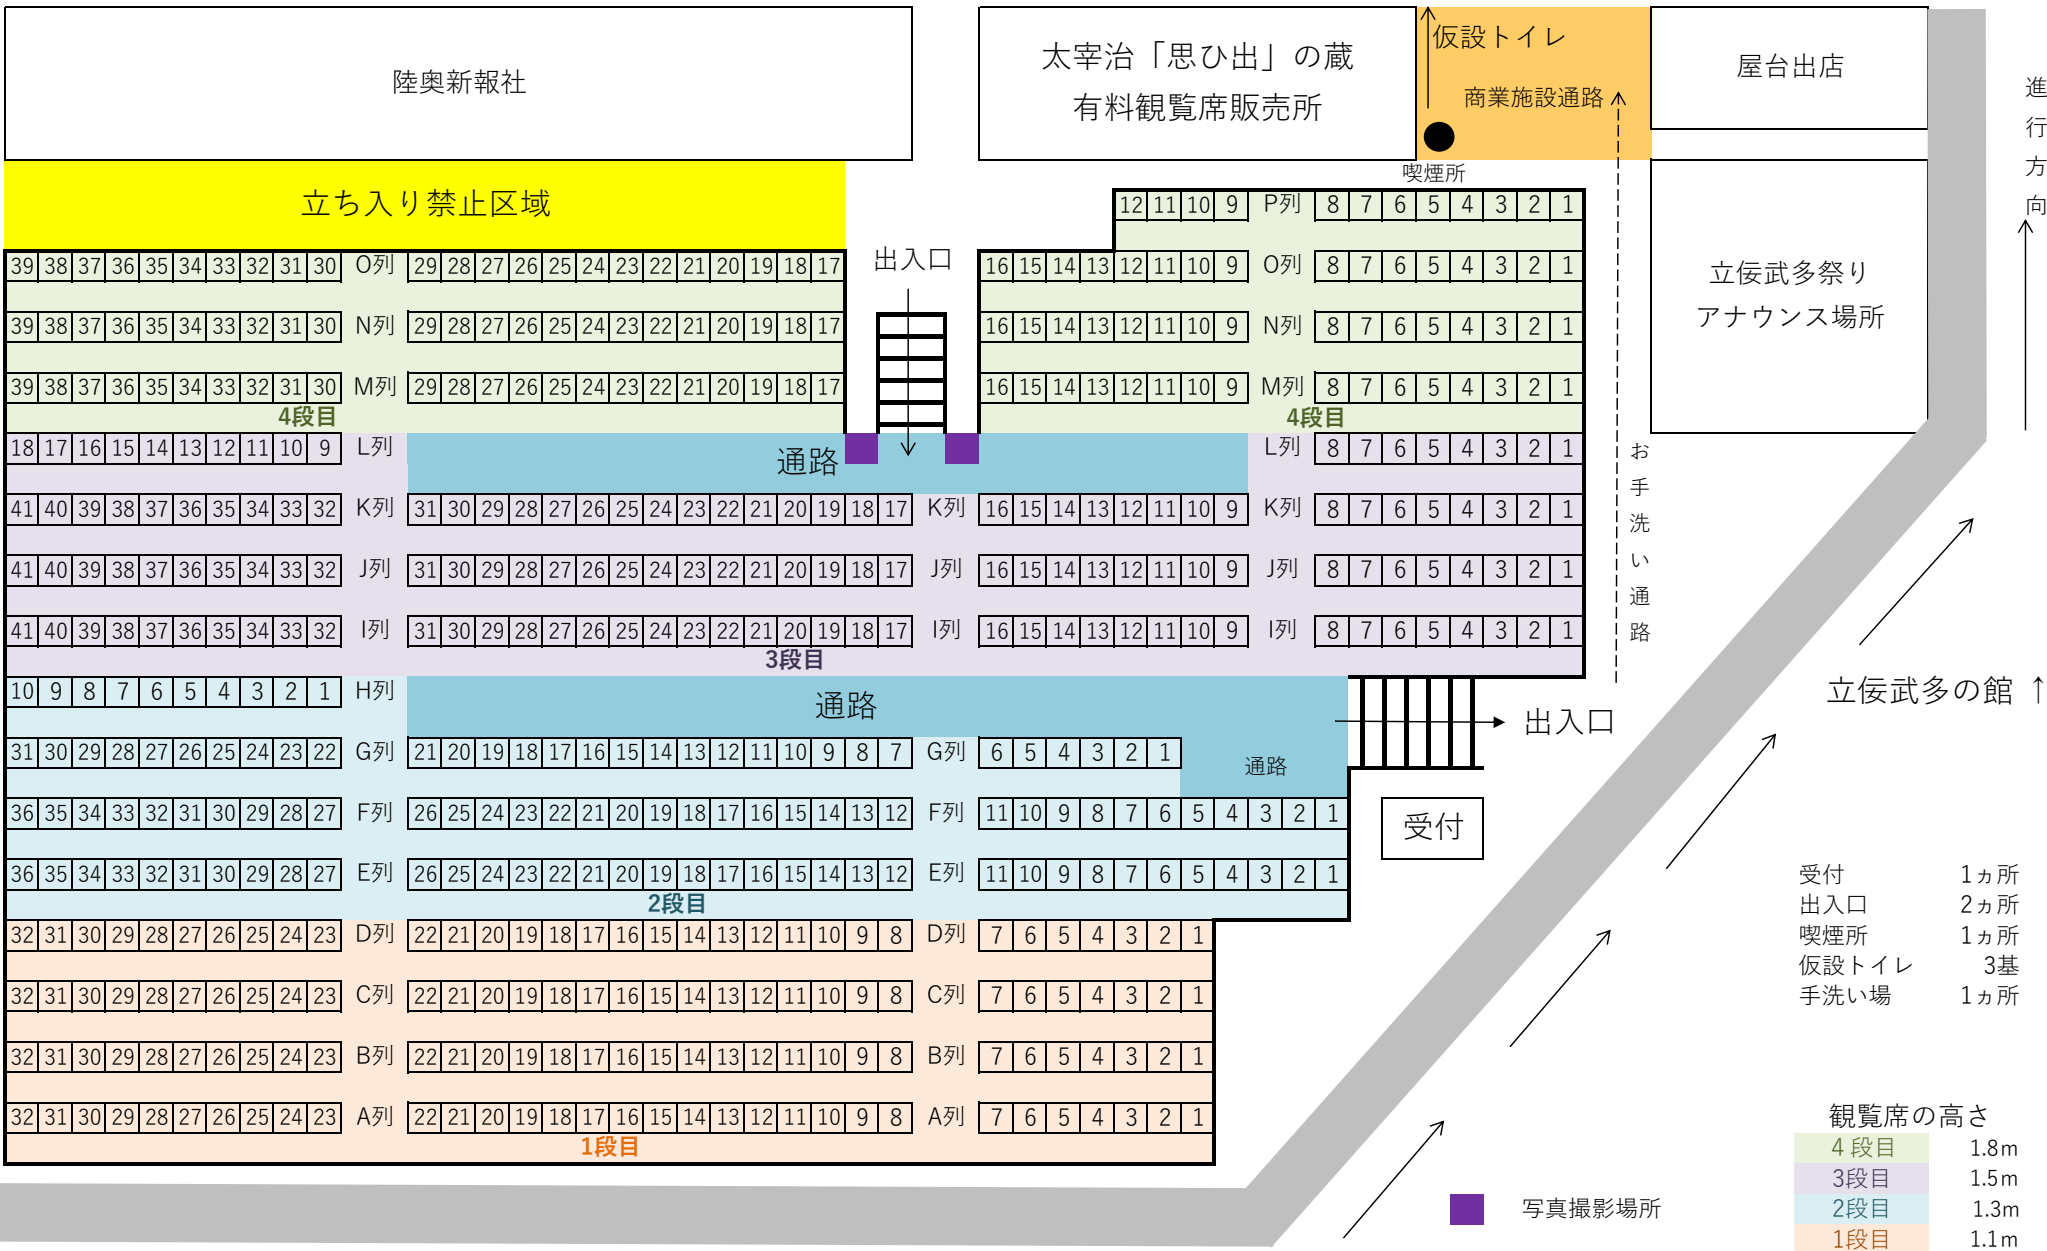

# 立佞武多有料観覧席 座席表

- 受付 1カ所
- 出入口 2カ所
- 喫煙所 1カ所
- 仮設トイレ 3基
- 手洗い場 1カ所

→ 進行方向 → 進行方向 → 進行方向 → 進行方向